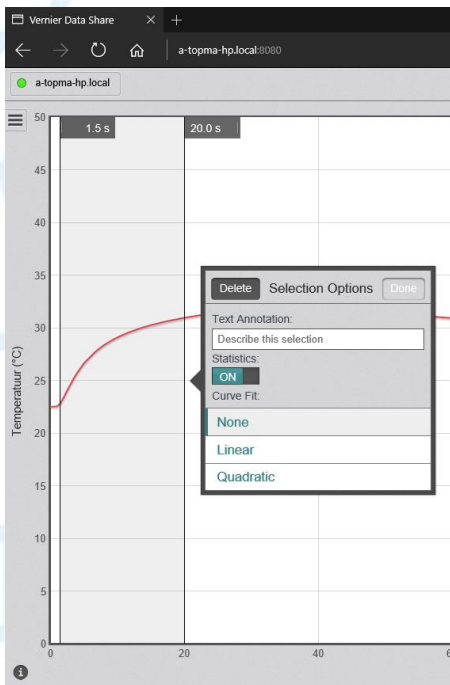

Het nieuwe meten: meten met computers, dataloggers, tablets, smartphones en chromebooks

Het nieuwe meten: meten met computers, dataloggers, tablets, smartphones en chromebooks

Het nieuwe meten: meten met computers, dataloggers, tablets, smartphones en chromebooks

Het nieuwe meten: meten met computers, dataloggers, tablets, smartphones en chromebooks

Het nieuwe meten: meten met computers, dataloggers, tablets, smartphones en chromebooks

Graphical Analysis App voor iPhone, iPad, iPod touch en Android
Gratis te downloaden en te gebruiken