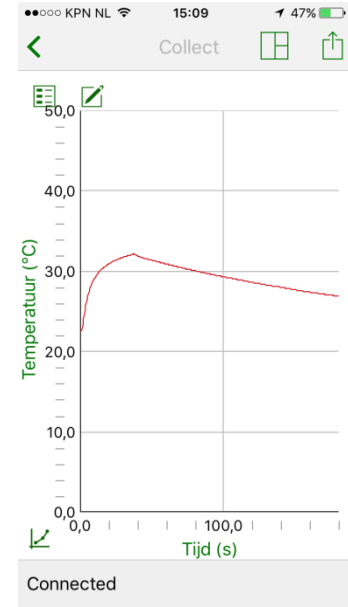

Het nieuwe meten: meten met computers, dataloggers, tablets, smartphones en chromebooks

Het nieuwe meten: meten met computers, dataloggers, tablets, smartphones en chromebooks

Graphical Analysis App voor iPhone, iPad, iPod touch en Android
Gratis te downloaden en te gebruiken