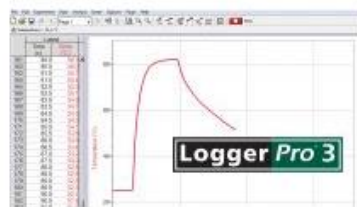

Het nieuwe meten: meten met computers, dataloggers, tablets, smartphones en chromebooks

WELKOM

Eurofysica[®]
HOLLAND

Exact wat u nodig heeft

Waar gaan we het over hebben?

- Meten en data delen met Logger Pro
- Meten en data delen met LabQuest
- Meten met de browser app
- Meten met de Graphical Analysis App
- Wireless sensoren