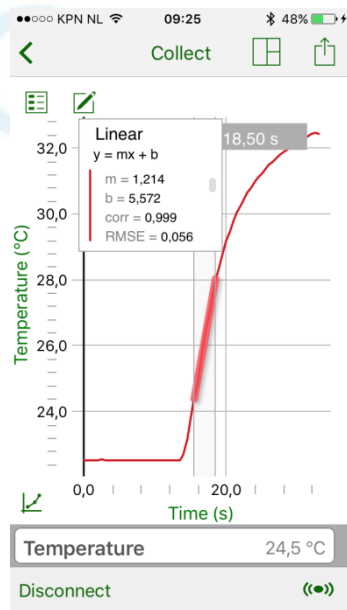

Het nieuwe meten: meten met computers, dataloggers, tablets, smartphones en chromebooks