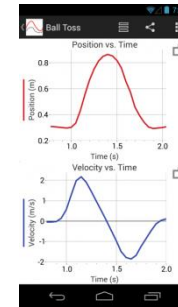

Het nieuwe meten: meten met computers, dataloggers, tablets, smartphones en chromebooks