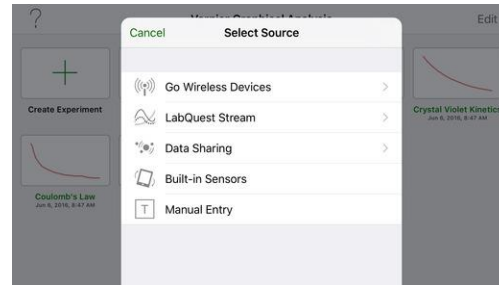

Het nieuwe meten: meten met computers, dataloggers, tablets, smartphones en chromebooks

Het nieuwe meten: meten met computers, dataloggers, tablets, smartphones en chromebooks

Graphical Analysis App voor iPhone, iPad, iPod touch en Android
Gratis te downloaden en te gebruiken

Het nieuwe meten: meten met computers, dataloggers, tablets, smartphones en chromebooks

Het nieuwe meten: meten met computers, dataloggers, tablets, smartphones en chromebooks

Draadloze sensoren, interface en accessoires