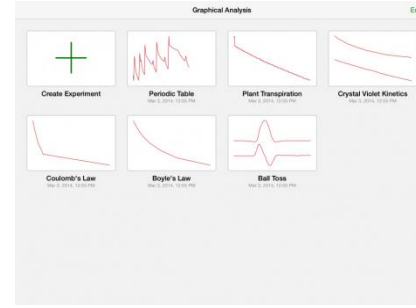

Het nieuwe meten: meten met computers, dataloggers, tablets, smartphones en chromebooks