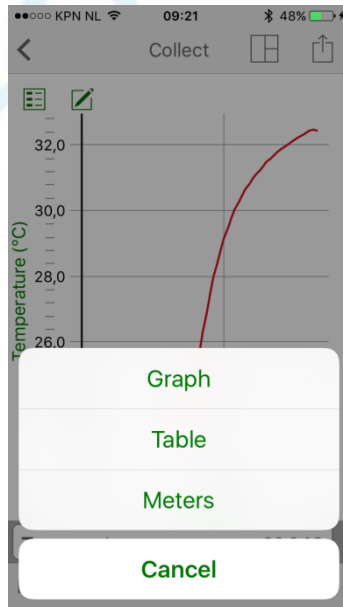

Het nieuwe meten: meten met computers, dataloggers, tablets, smartphones en chromebooks