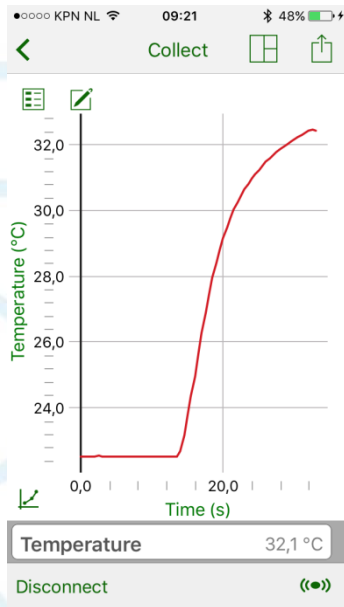

Het nieuwe meten: meten met computers, dataloggers, tablets, smartphones en chromebooks

Het nieuwe meten: meten met computers, dataloggers, tablets, smartphones en chromebooks

Time (s) Run 1	Temperature (°C) Run 1
1	22,5
2	22,5
3	22,5
4	22,5
5	22,5
6	22,5
7	22,5
8	22,5
9	22,5
10	22,5
11	22,5
12	22,5