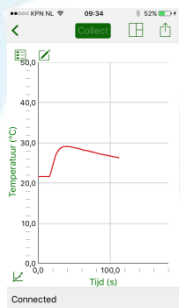

Het nieuwe meten: meten met computers, dataloggers, tablets, smartphones en chromebooks

De LabQuest kan worden gekoppeld met een draadloze sensor en vervolgens dienen als bron voor data-sharing