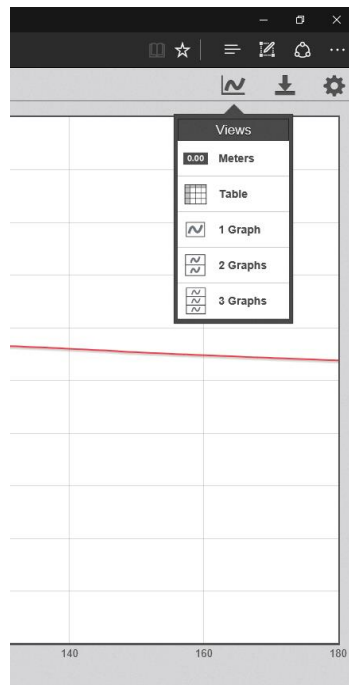

Het nieuwe meten: meten met computers, dataloggers, tablets, smartphones en chromebooks

Het nieuwe meten: meten met computers, dataloggers, tablets, smartphones en chromebooks

Graphical Analysis App voor iPhone, iPad, iPod touch en Android
Gratis te downloaden en te gebruiken