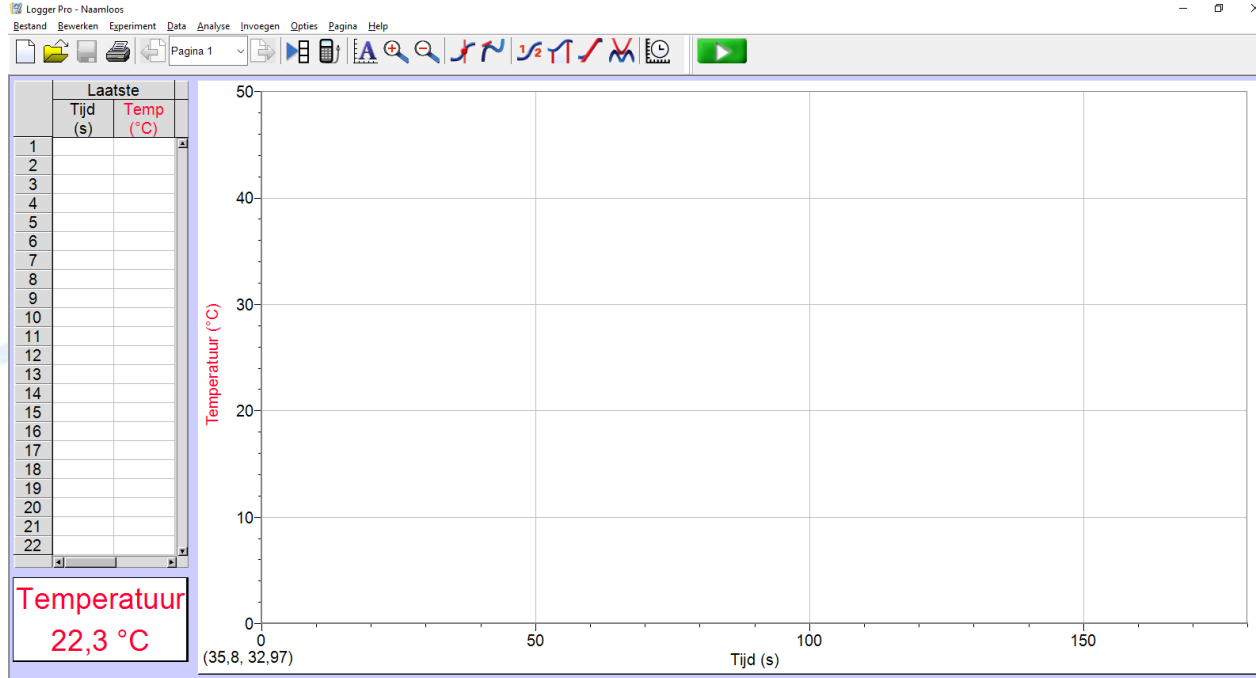

Het nieuwe meten: meten met computers, dataloggers, tablets, smartphones en chromebooks