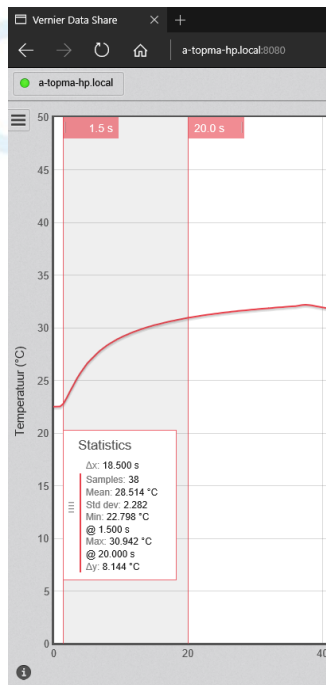

Het nieuwe meten: meten met computers, dataloggers, tablets, smartphones en chromebooks

Het nieuwe meten: meten met computers, dataloggers, tablets, smartphones en chromebooks

Graphical Analysis App voor iPhone, iPad, iPod touch en Android
Gratis te downloaden en te gebruiken