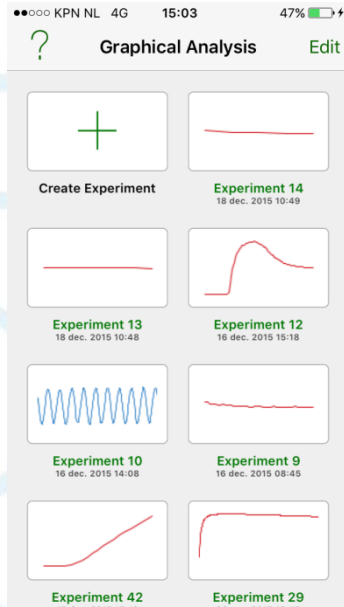

Het nieuwe meten: meten met computers, dataloggers, tablets, smartphones en chromebooks

Het nieuwe meten: meten met computers, dataloggers, tablets, smartphones en chromebooks

Graphical Analysis App voor iPhone, iPad, iPod touch en Android
Gratis te downloaden en te gebruiken