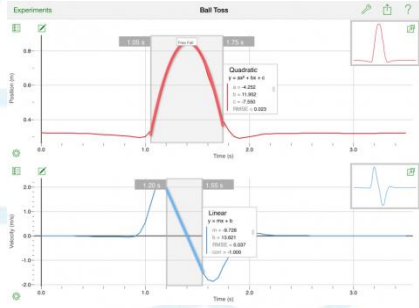

Het nieuwe meten: meten met computers, dataloggers, tablets, smartphones en chromebooks