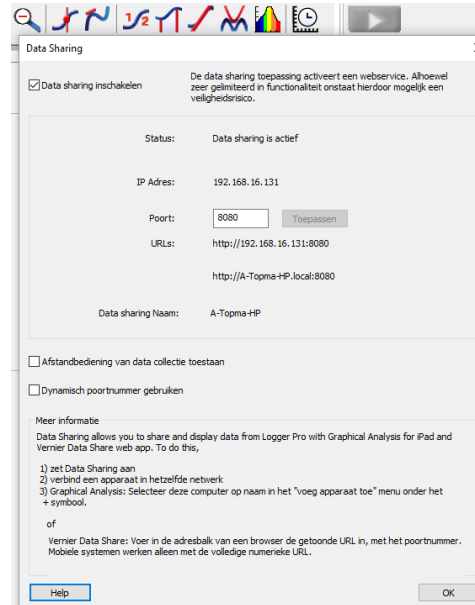

Het nieuwe meten: meten met computers, dataloggers, tablets, smartphones en chromebooks