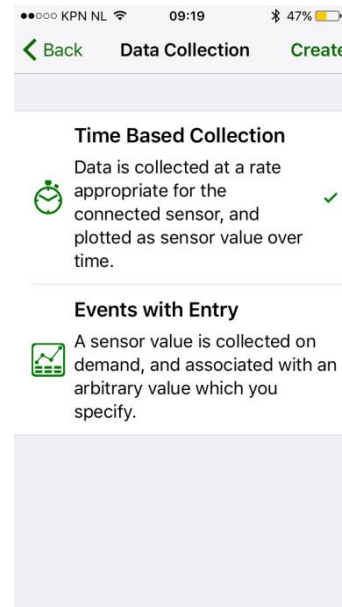

Het nieuwe meten: meten met computers, dataloggers, tablets, smartphones en chromebooks