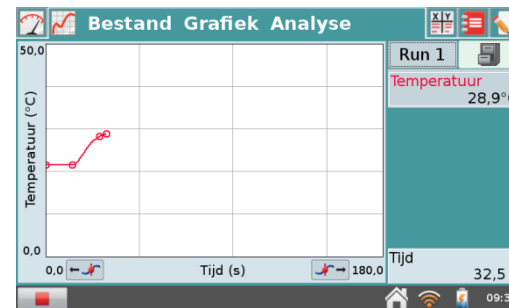

Het nieuwe meten: meten met computers, dataloggers, tablets, smartphones en chromebooks

De LabQuest kan worden gekoppeld met een draadloze sensor en vervolgens dienen als bron voor data-sharing