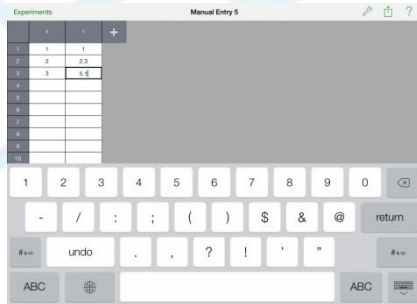

Het nieuwe meten: meten met computers, dataloggers, tablets, smartphones en chromebooks