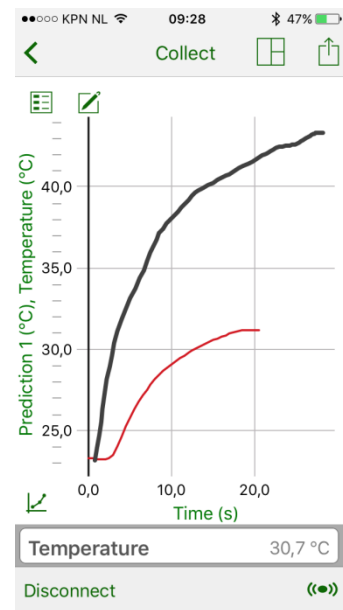

Het nieuwe meten: meten met computers, dataloggers, tablets, smartphones en chromebooks