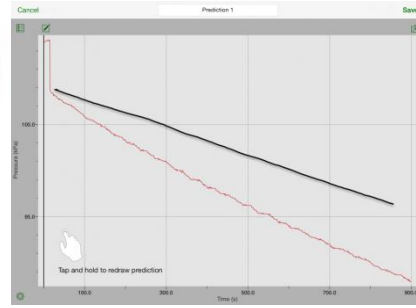

Het nieuwe meten: meten met computers, dataloggers, tablets, smartphones en chromebooks