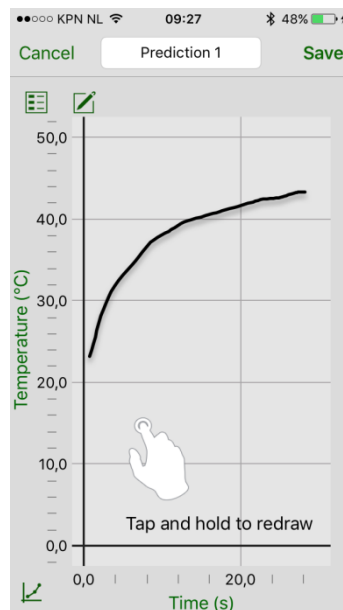

Het nieuwe meten: meten met computers, dataloggers, tablets, smartphones en chromebooks