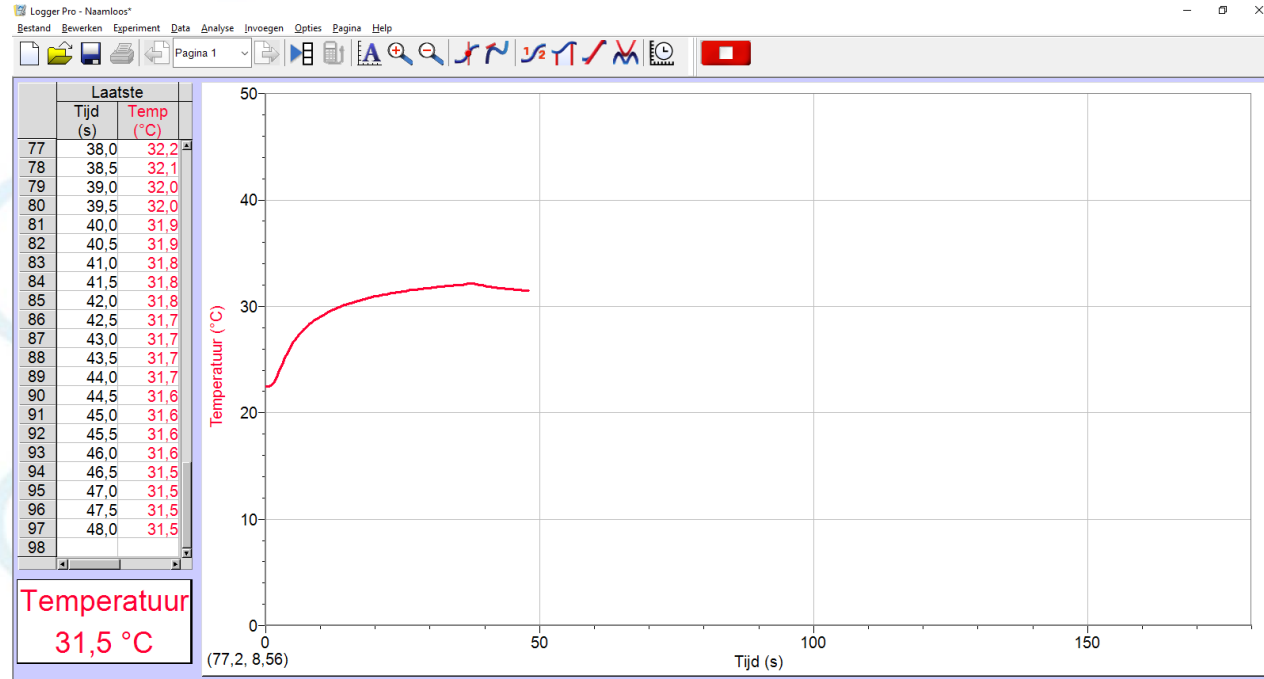

Het nieuwe meten: meten met computers, dataloggers, tablets, smartphones en chromebooks