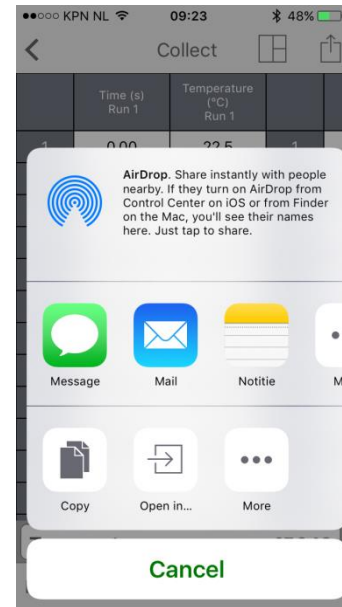

Time (s) Run 1	Temperature (°C) Run 1
1	22,5
2	22,5
3	22,5
4	22,5
5	22,5
6	22,5
7	22,5
8	22,5
9	22,5
10	22,5
11	22,5
12	22,5