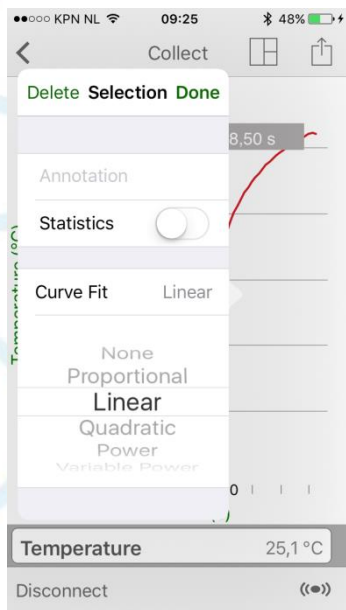

Het nieuwe meten: meten met computers, dataloggers, tablets, smartphones en chromebooks