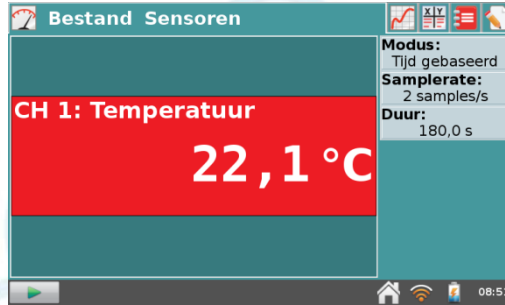

Het nieuwe meten: meten met computers, dataloggers, tablets, smartphones en chromebooks

Het nieuwe meten: meten met computers, dataloggers, tablets, smartphones en chromebooks

Graphical Analysis App voor iPhone, iPad, iPod touch en Android
Gratis te downloaden en te gebruiken