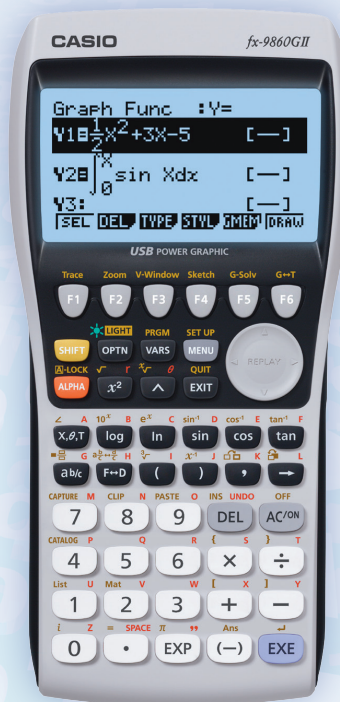

Docenten Bestelformulier

fx-CG20

€ 39,50

fx-9860GII

€ 29,50

fx-82ES PLUS

€ 4,95

De fx-CG20 is door het CvE goedgekeurd voor het gebruik bij de centrale examens. De fx-CG20 zal voor het eerst vermeld worden in de regeling 2013. Gebruik tijdens eerdere examens is toegestaan.